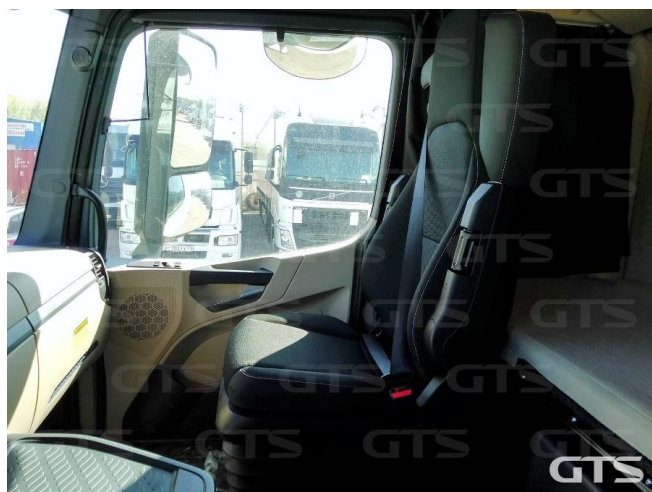

Седельный тягач

Mercedes-Benz Actros 1848

Основные характеристики

Склад: Нижний Новгород	Пробег: 9500
Колёсная формула: 4x2	Запасное колесо
КПП: Автоматическая	Новые колеса
Мощность (л.с.): 480	Евронорма: 5
Инструментальный ящик	Спальных мест: Два
Межколесная блокировка	Автономный отопитель
Обмен техники по схеме trade-in	Два бака
ABS	Кондиционер
Магнитола	Кредит или лизинг в день обращения
Спойлер	

Дополнительная информация

Седельный тягач Mercedes-Benz Actros 1848 2023 г/в
Оригинал ПТС
Мощность двигателя, л.с: 480
Пробег, км: 9 500

Цена указана с НДС

Тип кабины: Высокая

Гарантия юридической чистоты!